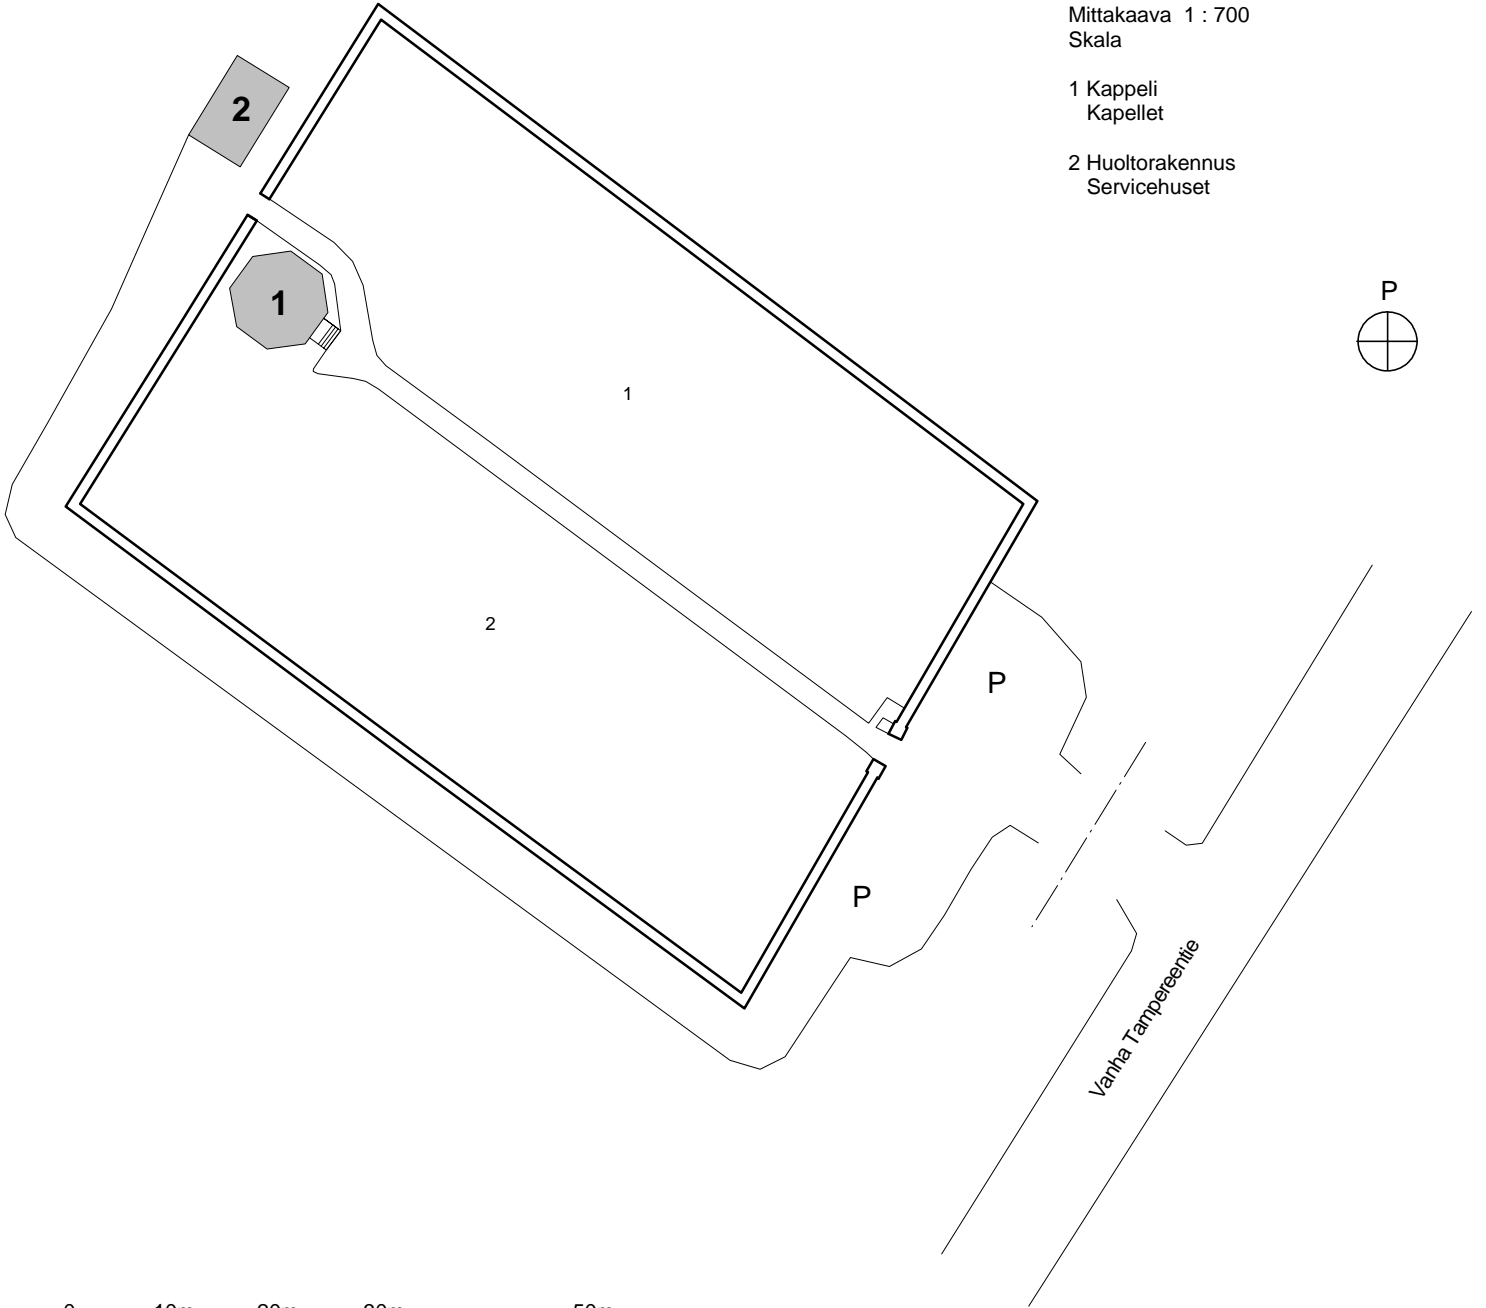

Maarian hautausmaa S:t Marie begravningsplats

Mittakaava 1 : 700
Skala

1 Kappeli
Kapellet

2 Huoltorakennus
Servicehuset

0 10m 20m 30m 50m