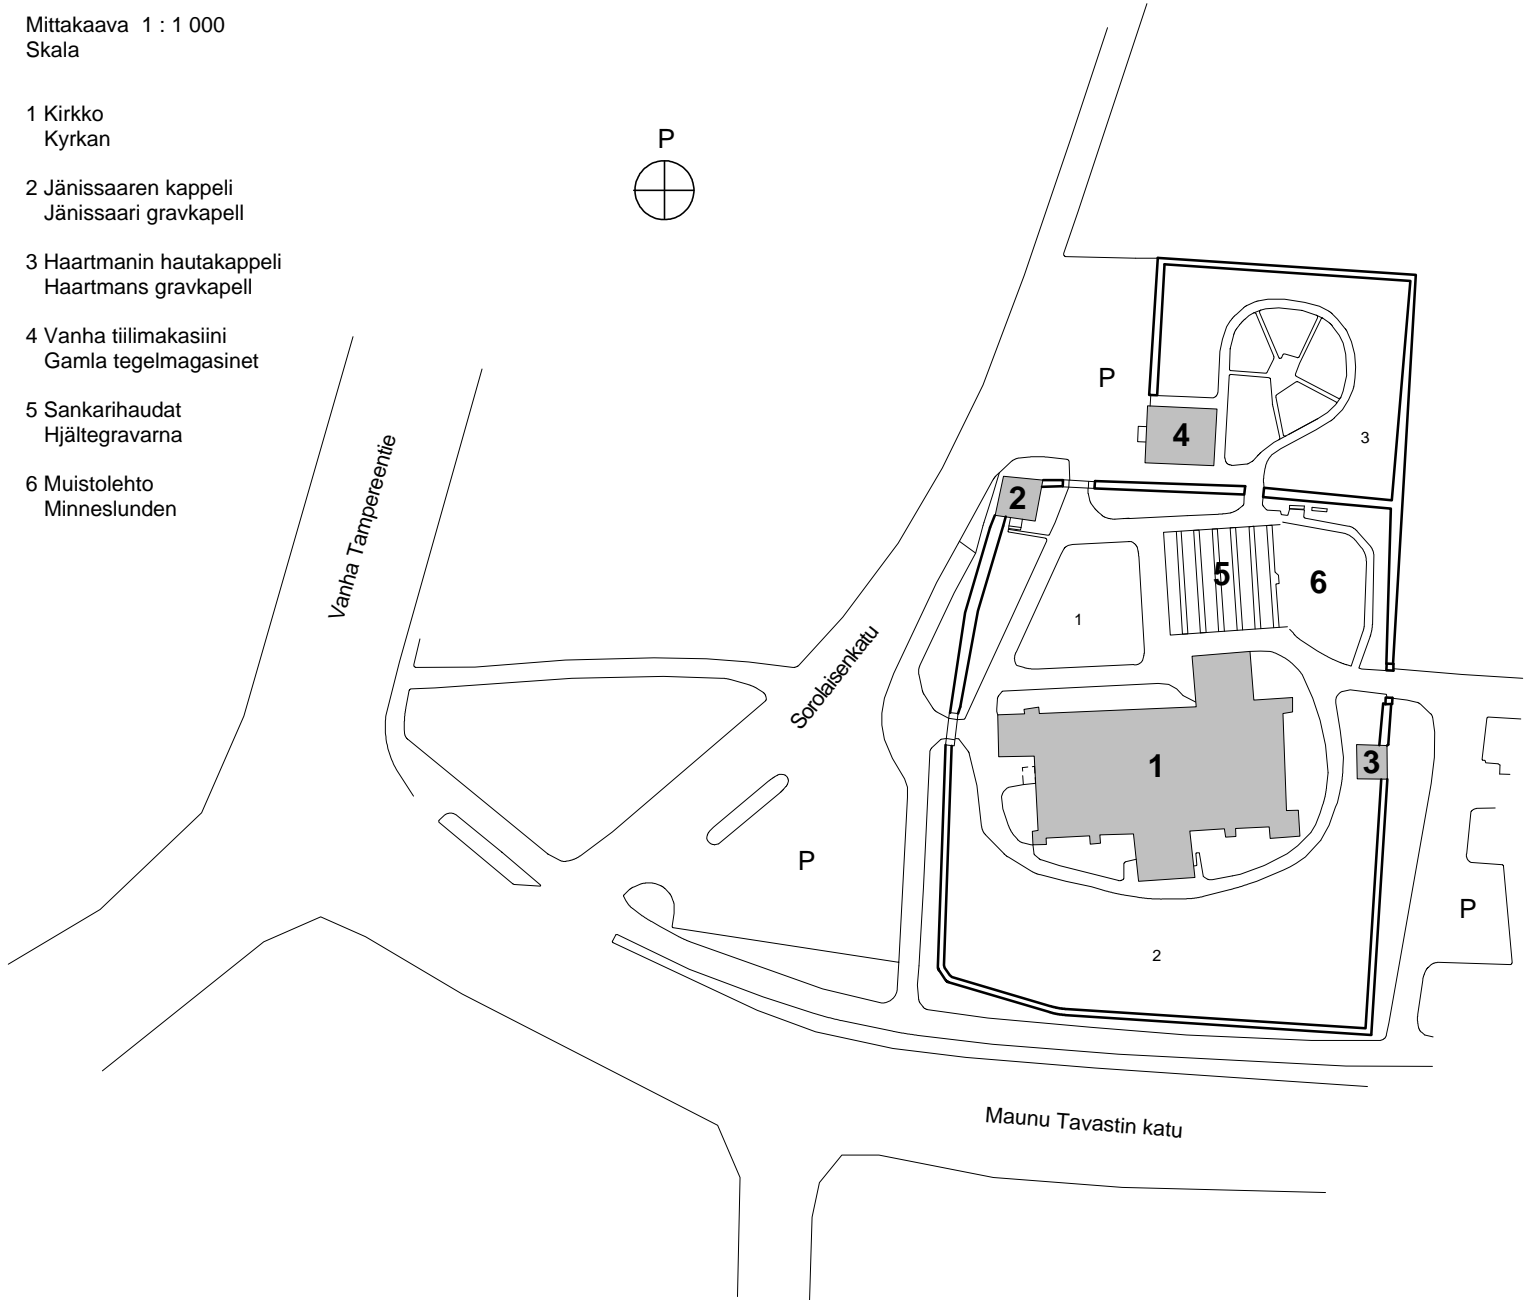

Maarian kirkkoma S:t Marie kyrkogård

Mittakaava 1 : 1 000
Skala

- 1 Kirkko
Kyrkan
- 2 Jänissaaren kappeli
Jänissaari gravkapell
- 3 Haartmanin hautakappeli
Haartmans gravkapell
- 4 Vanha tiilimakasiini
Gamla tegelmagasinet
- 5 Sankarihaudat
Hjältegravarna
- 6 Muistolehto
Minneslund

0 10m 20m 30m 50m