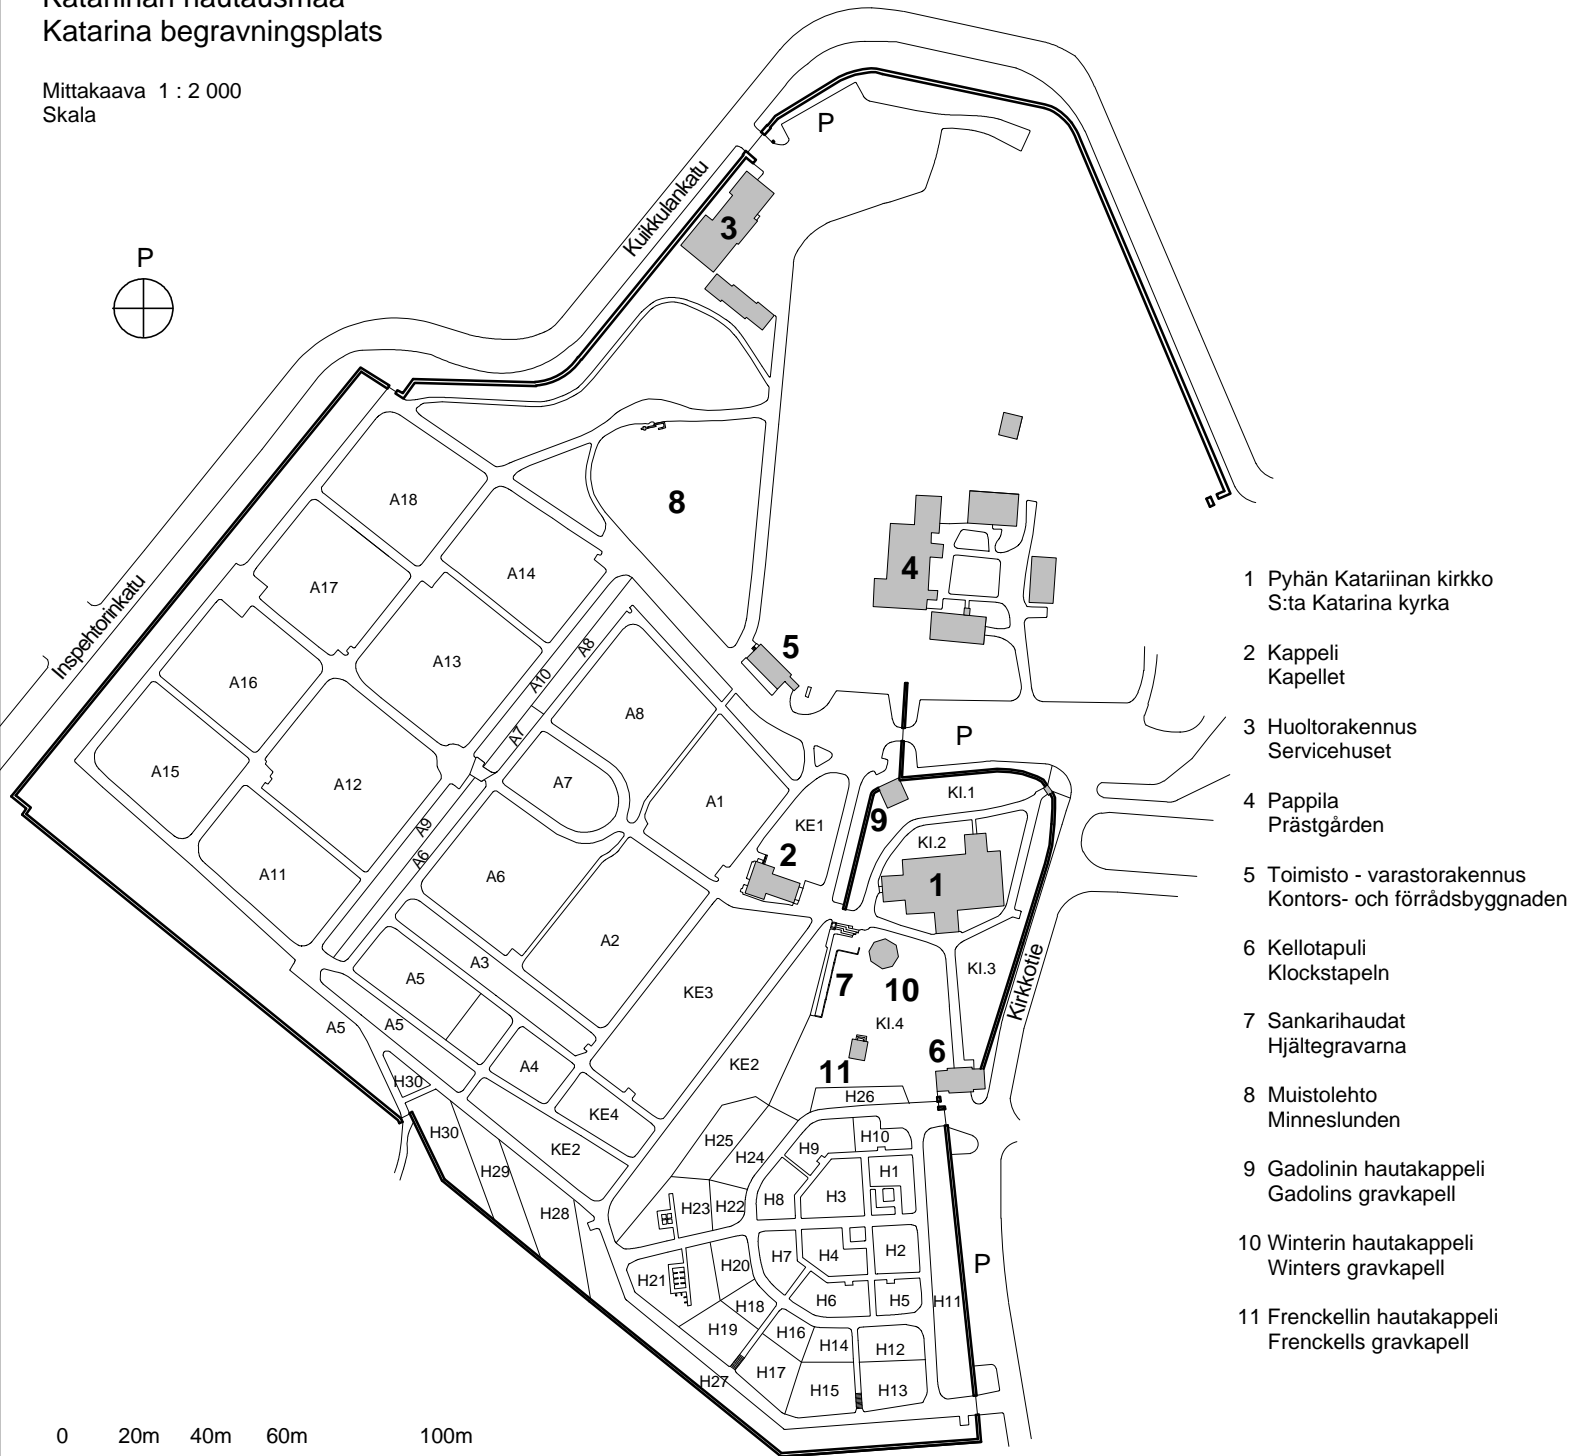

Katariinan hautausmaa
Katarina begravningsplats

Mittakaava 1 : 2 000
Skala

- 1 Pyhän Katariinan kirkko
S:ta Katarina kyrka
- 2 Kappeli
Kapellet
- 3 Huoltorakennus
Servicehuset
- 4 Pappila
Prästgården
- 5 Toimisto - varastorakennus
Kontors- och förrådsbyggnaden
- 6 Kellotapuli
Klockstapeln
- 7 Sankarihaudat
Hjältegravarna
- 8 Muistolehto
Minneslundan
- 9 Gadolinin hautakappeli
Gadolin's gravkapell
- 10 Winterin hautakappeli
Winters gravkapell
- 11 Frenckellin hautakappeli
Frenckells gravkapell