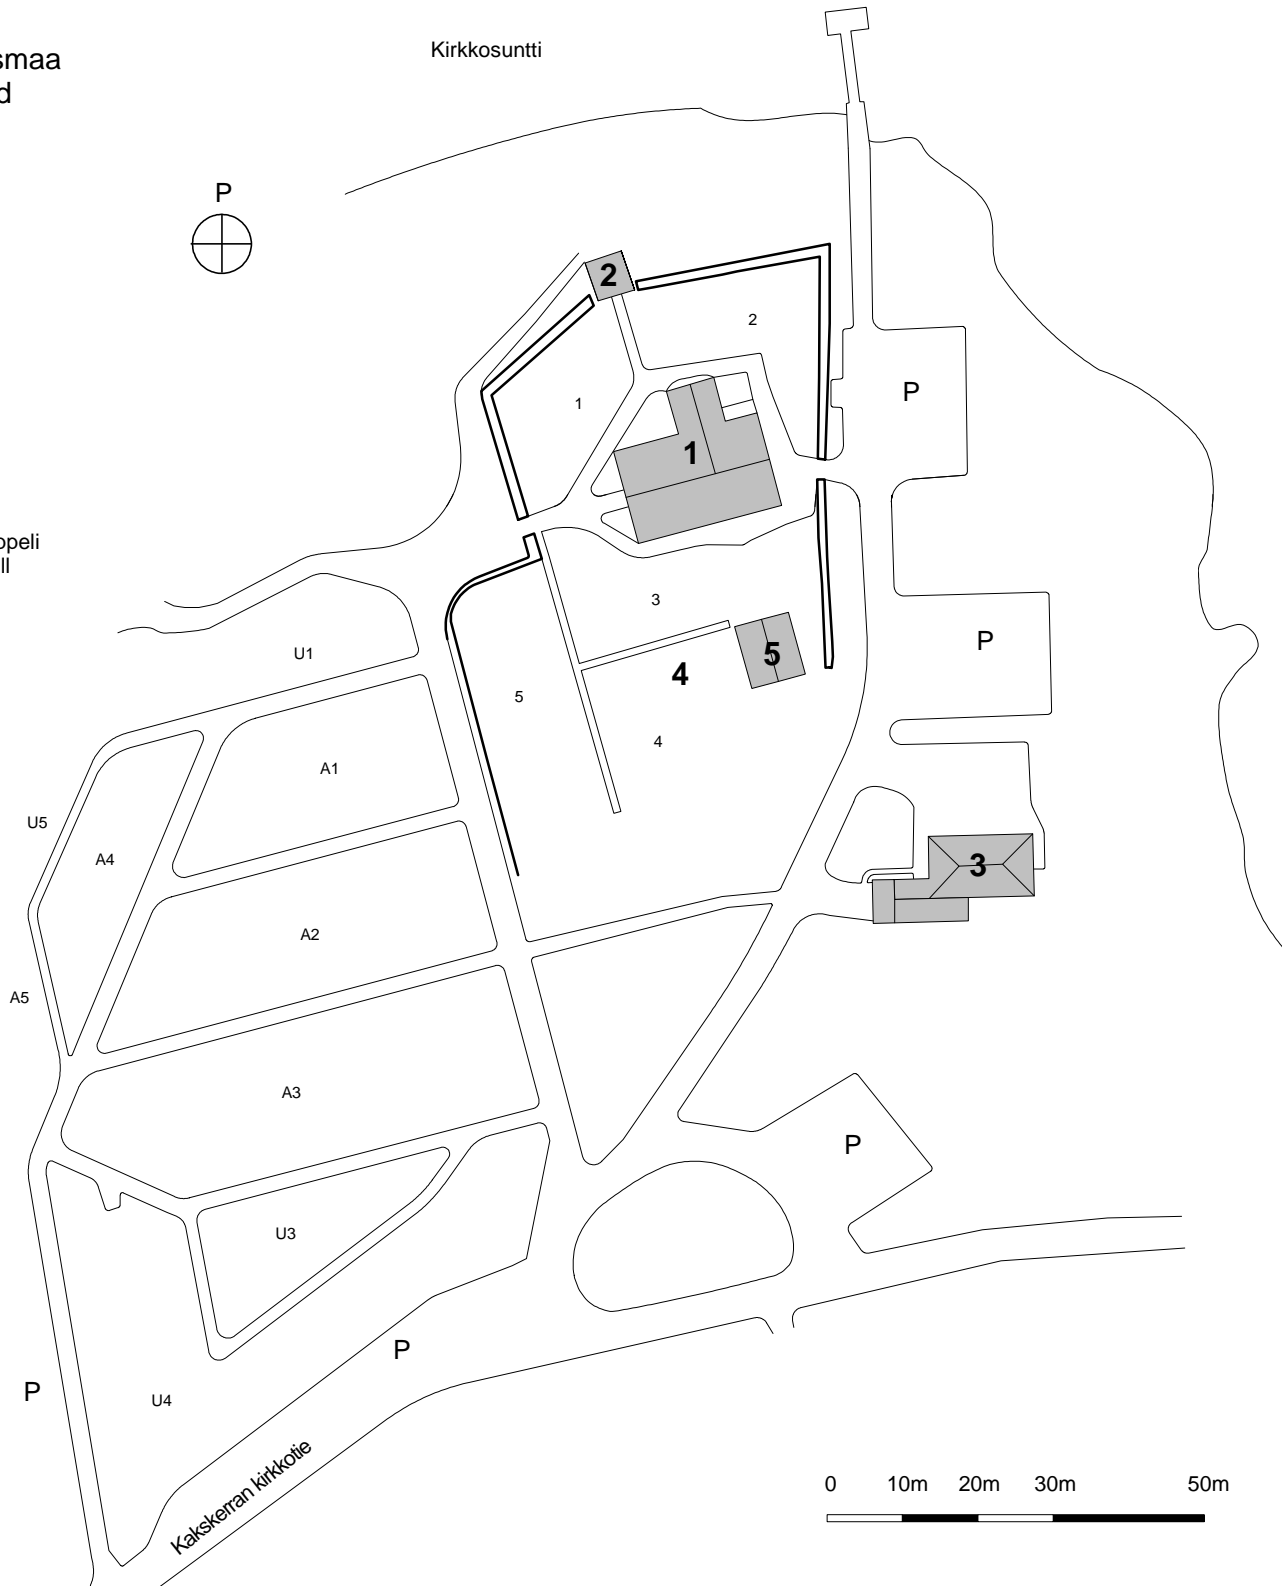

# Kakskerran hautausmaa Kakskerta kyrkogård

Mittakaava 1 : 1 000  
Skala

- 1 Kirkko  
Kyrkan
- 2 Kellotapuli  
Klockstapeln
- 3 Huoltorakennus  
Servicehuset
- 4 Sankarihaudat  
Hjältegravarna
- 5 Von Bonsdorffin hautakappeli  
Von Bonsdorffs gravkapell

Kirkkosuntti

P

2

2

P

1

1

4 Sankarihaudat  
Hjältegravarna

5 Von Bonsdorffin hautakappeli  
Von Bonsdorffs gravkapell

U1

3

4

5

P

5

4